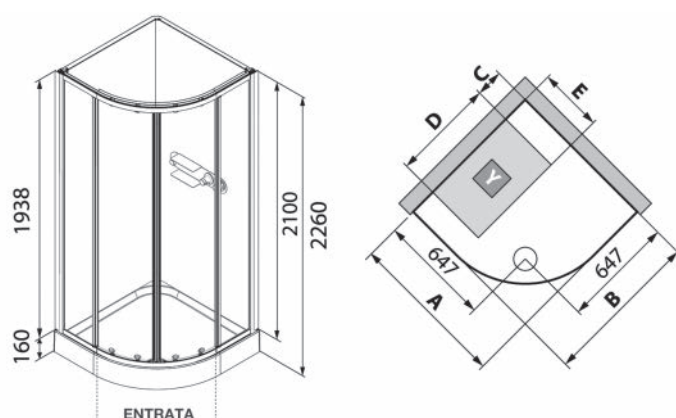

CABINA DOCCIA SEMICIRCOLARE MEDIA GLASS R

2 ANTE SCORREVOLE 2 FISSE

Materiale Profilo in alluminio, vetro cristallo
Finiture Struttura bianco lucido, vetro temperato trasparente
Dimensioni H 226 cm

Specifiche Multifunzione semicircolare con apertura ad ante scorrevoli. Tettuccio con soffione, miscelatore termostatico e ripiani integrati. Pareti di fondo in vetro temperato 4 mm.

100-XMGR-90 cm 90x90 A±5 904 B±5 904 C 200 D 504 E 300 Entrata 480

Media

NOVELLINI